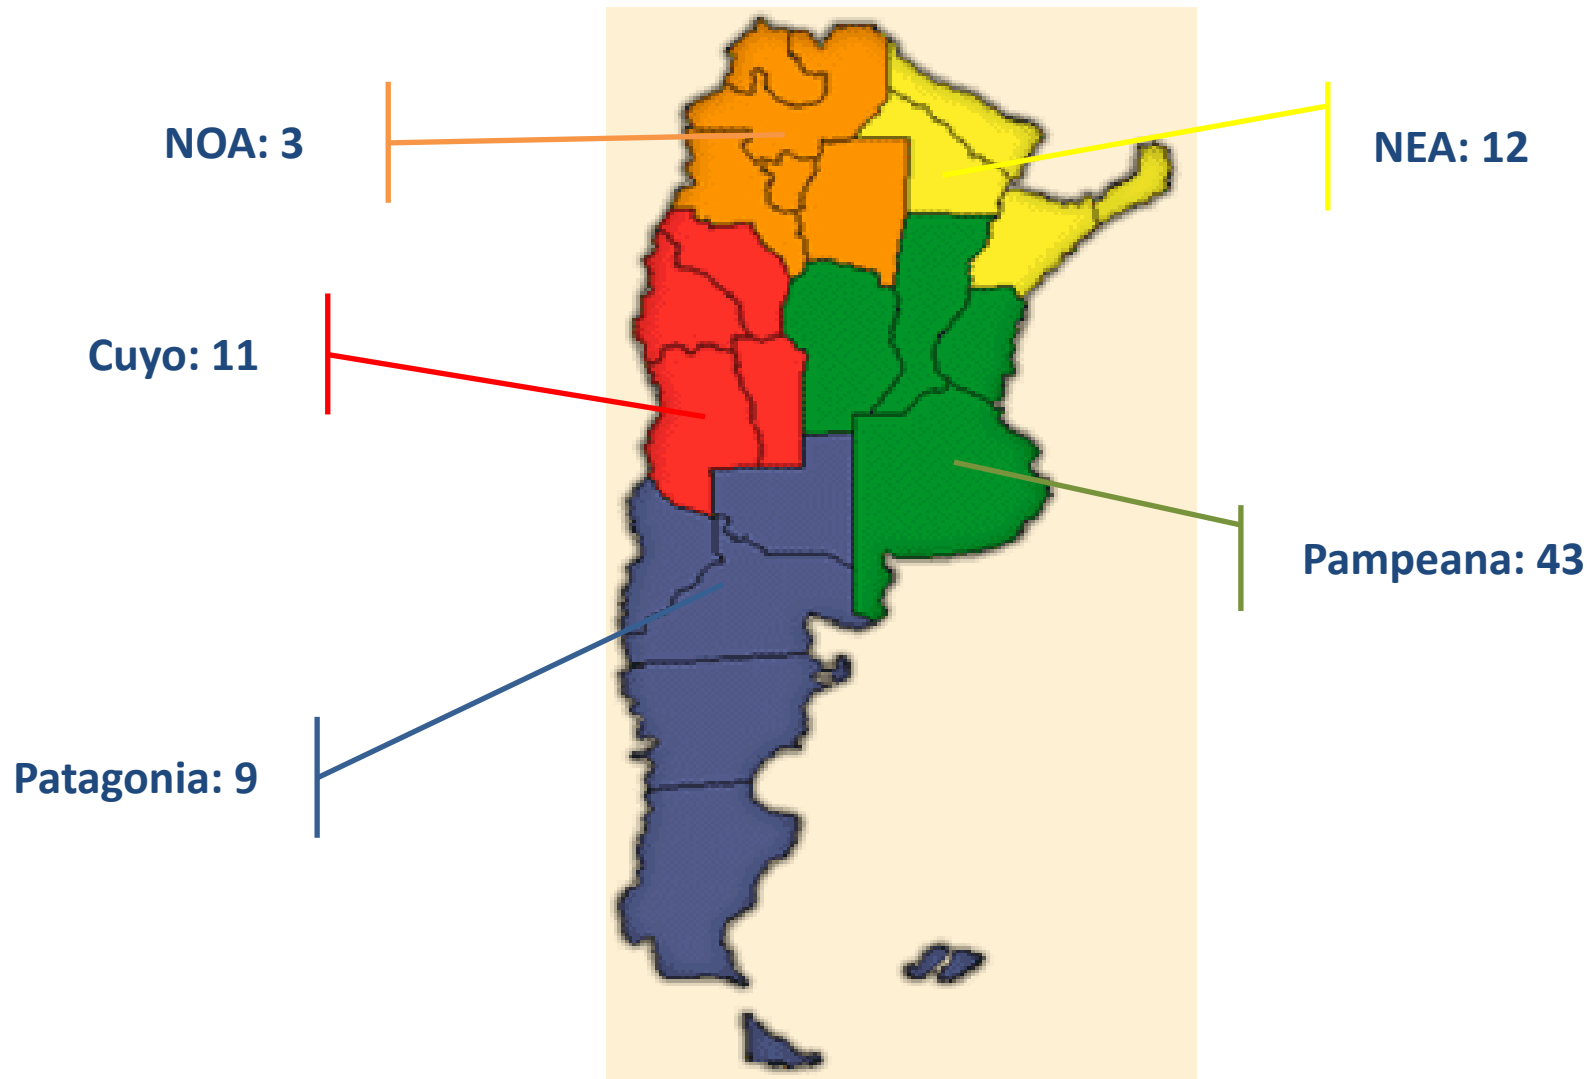

2008. *Puerto Tirol, Province of **Chaco**.*

2010. *Empedrado, Province of **Corrientes**.*

2011. *San Martin, Province of **San Juan**.*

2012. *Castelar, Provincie of **Buenos Aires**.*

Instituto Nacional de
Tecnología Agropecuaria

PYMES Thematic – 2102 Meeting

Instituto Nacional de
Tecnología Agropecuaria

CIPAF

Ministerio de
Agricultura, Ganadería y Pesca
Presidencia de la Nación

Origin of participating PYMES by large regions. 2012

Total Visits Rest of the world: **94.360**

- | | |
|--------------|------------------|
| ■ Uruguay | ■ Estados Unidos |
| ■ Chile | ■ Mexico |
| ■ Brasil | ■ Colombia |
| ■ Costa Rica | ■ Francia |
| ■ España | ■ Panamá |
| ■ Perú | ■ Venezuela |
| ■ Japón | ■ Gran Bretaña |
| ■ China | ■ Hong Kong |
| ■ Canada | ■ Israel |