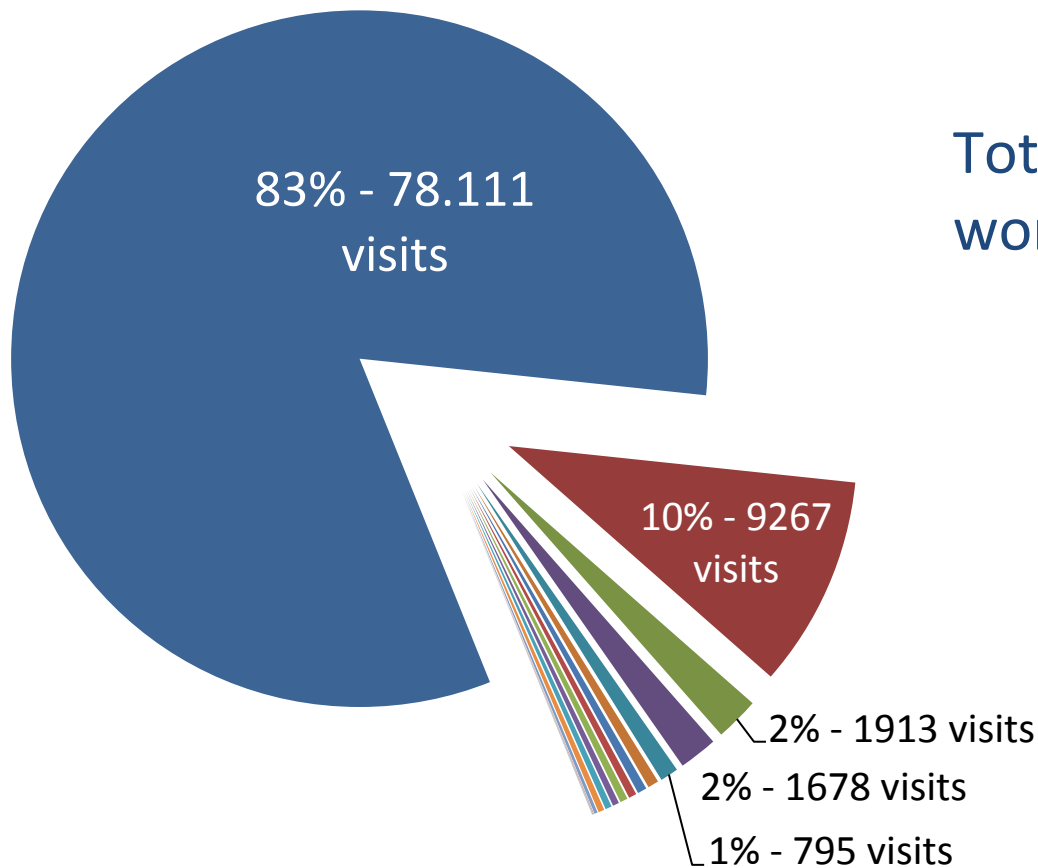

Instituto Nacional de
Tecnología Agropecuaria

CIPAF

Ministerio de
Agricultura, Ganadería y Pesca
Presidencia de la Nación

Nationality of the participants of the meeting on site machinery and tools for family farming. 2012. Argentina and the rest of the world

Total Visits Rest of the world: **94.360**

- | | |
|--------------|------------------|
| ■ Uruguay | ■ Estados Unidos |
| ■ Chile | ■ Mexico |
| ■ Brasil | ■ Colombia |
| ■ Costa Rica | ■ Francia |
| ■ España | ■ Panamá |
| ■ Perú | ■ Venezuela |
| ■ Japón | ■ Gran Bretaña |
| ■ China | ■ Hong Kong |
| ■ Canada | ■ Israel |