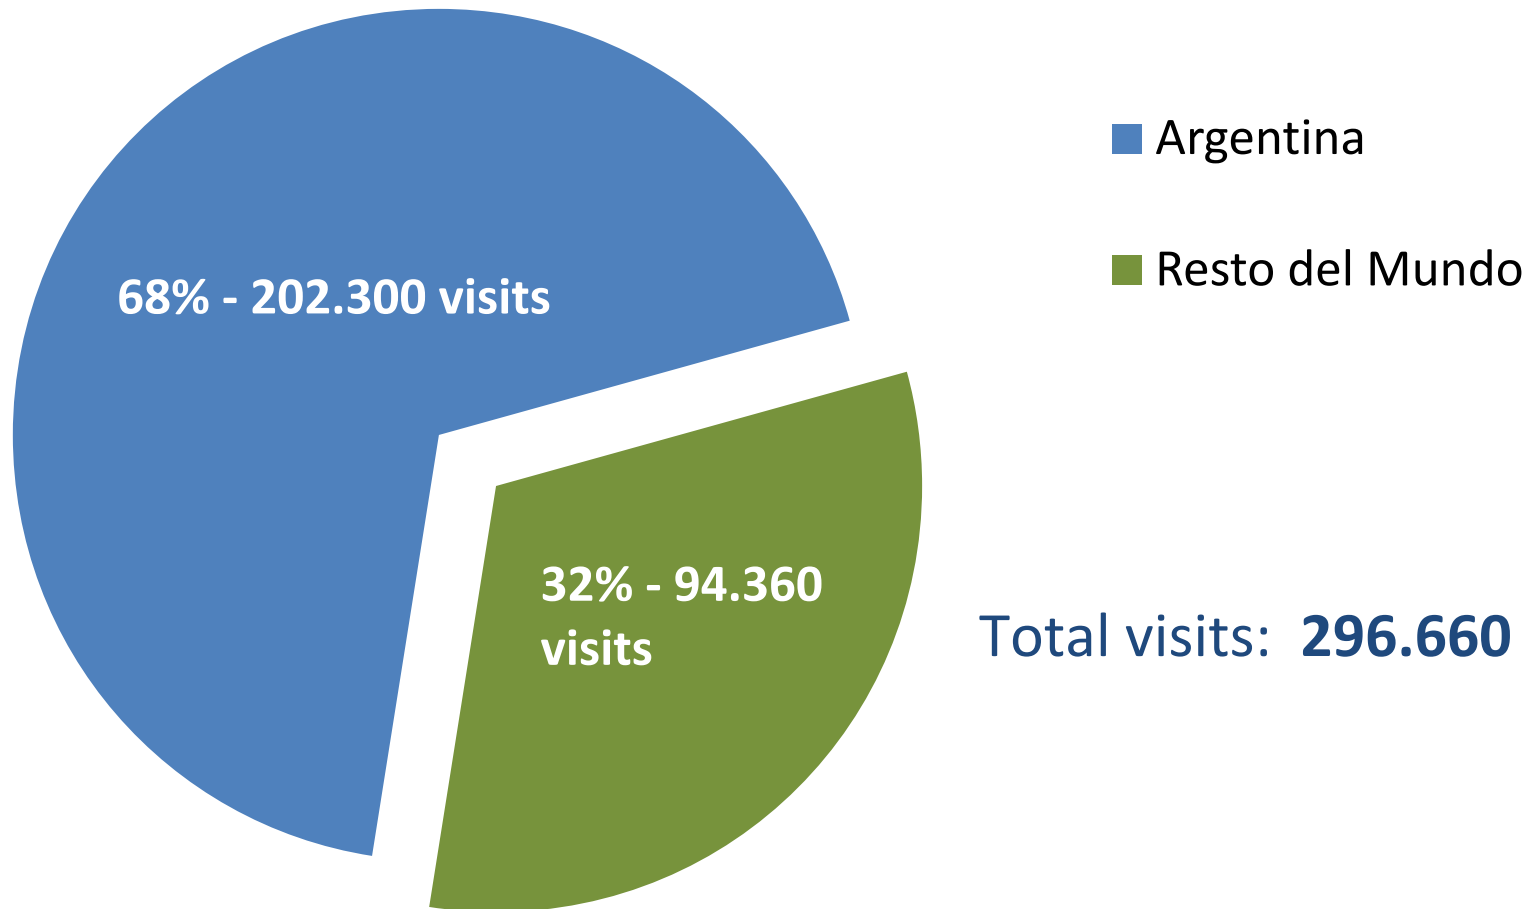

Nationality of the participants of the meeting on site machinery and tools for family farming. 2012. Argentina and the rest of the world

Instituto Nacional de
Tecnología Agropecuaria

CIPAF

Ministerio de
Agricultura, Ganadería y Pesca
Presidencia de la Nación