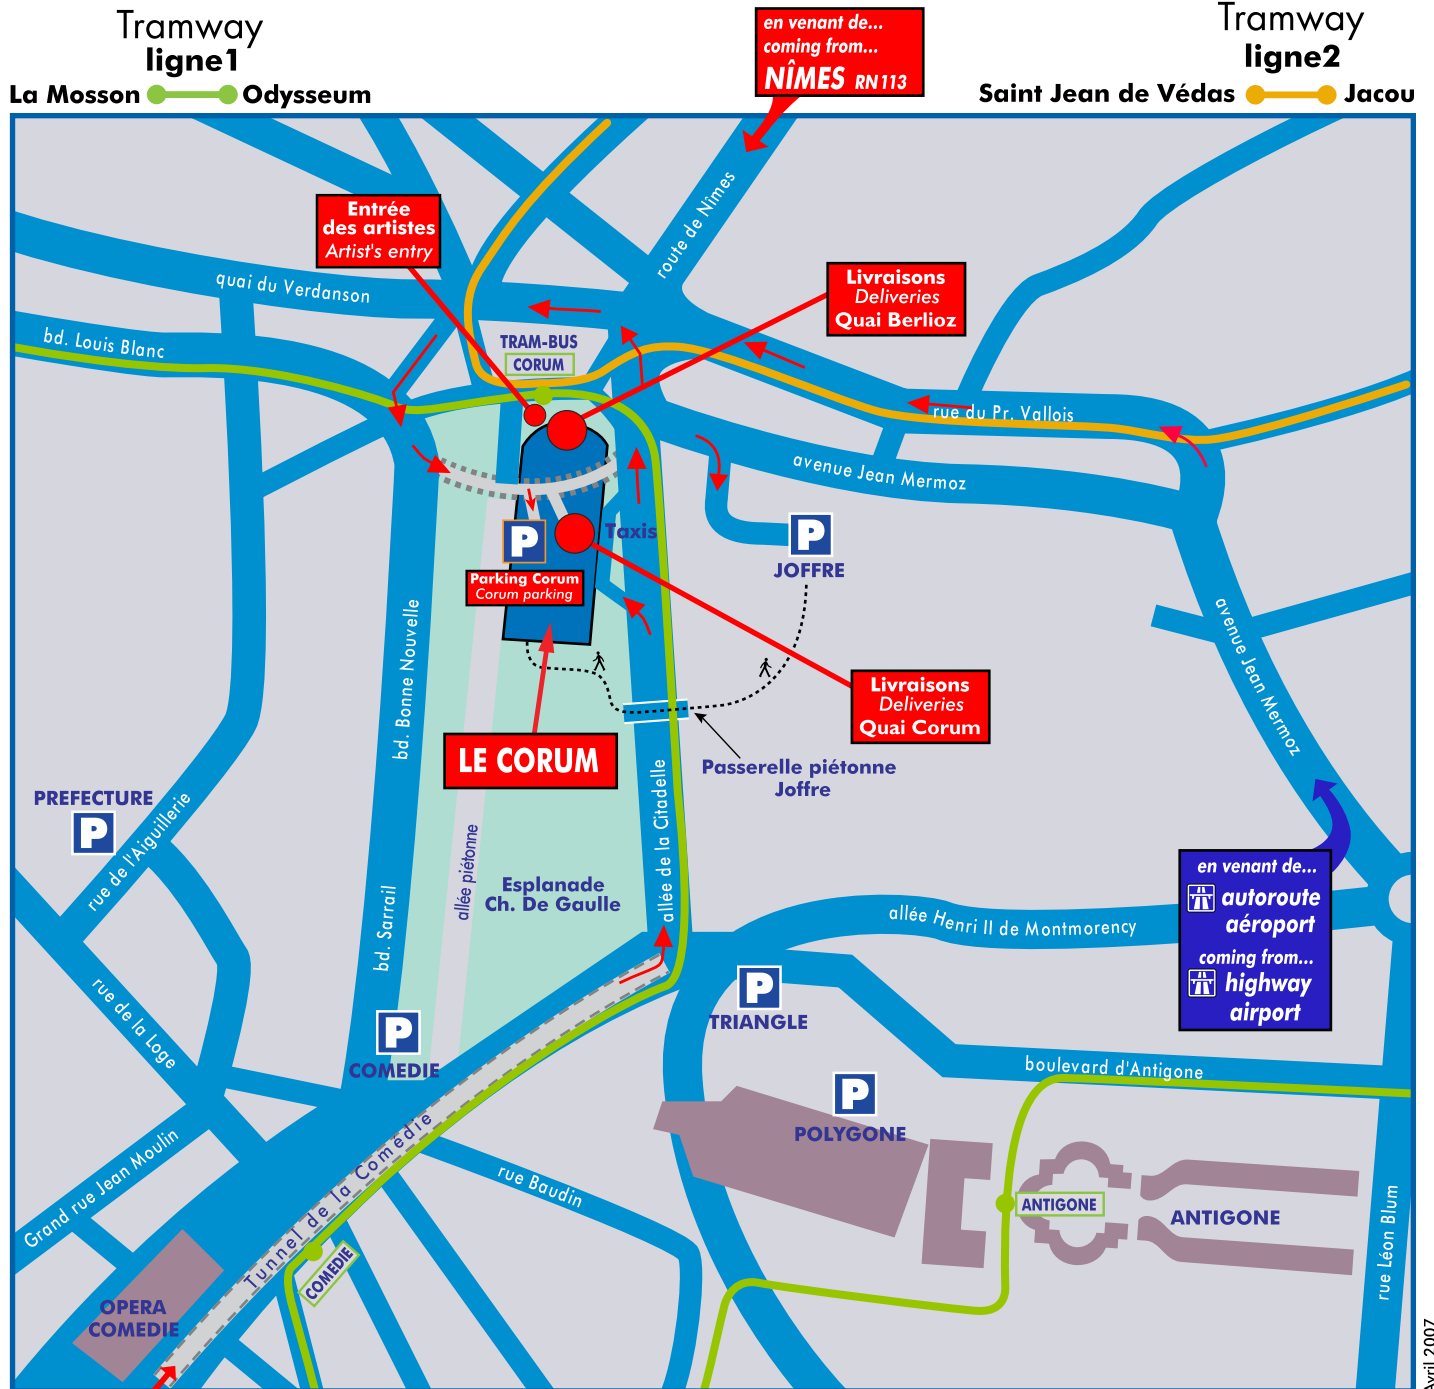

# Le Corum

## Palais des congrès - Opéra Berlioz Montpellier

en venant de...  
coming from...  
la gare  
train station

**Le Corum**  
Palais des Congrès - Opéra Berlioz  
Esplanade Charles de Gaulle - BP 2200  
34027 Montpellier Cedex I - France  
Tél.: + 33 4 67 61 67 61  
Fax: + 33 4 67 61 67 00  
www.enjoy-montpellier.com  
e-mail: corum@enjoy-montpellier.com

# Accès / Access to Le Corum